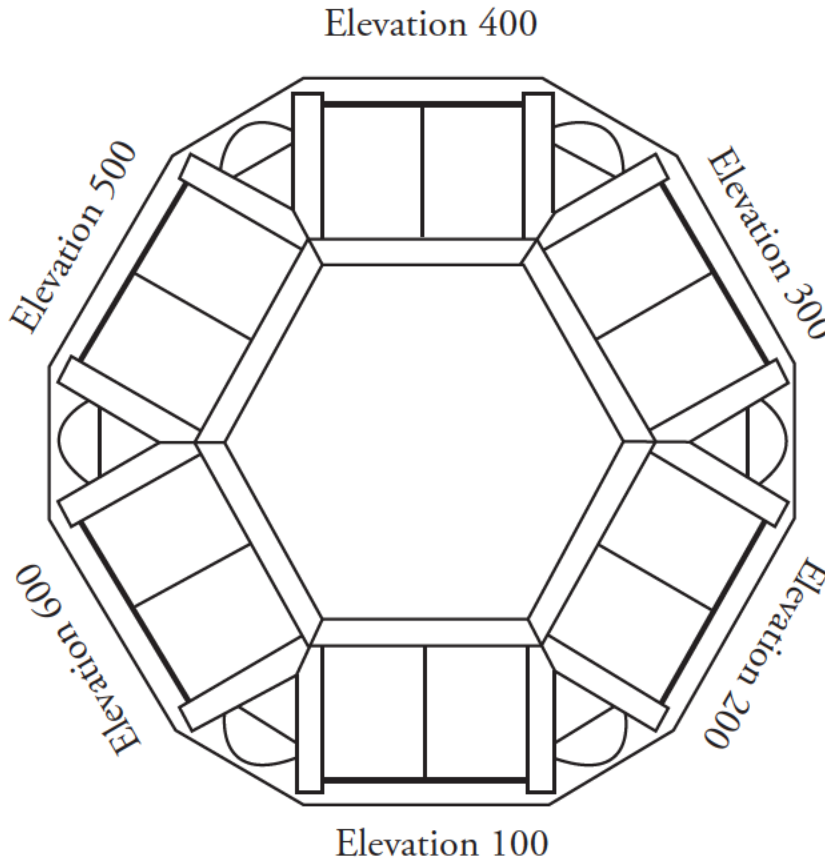

F	F
E	E
D	D
C	C
B	B
A	A
101	102

Elevation 100

F	F
E	E
D	D
C	C
B	B
A	A
201	202

Elevation 200

F	F
E	E
D	D
C	C
B	B
A	A
301	302

Elevation 300

F	F
E	E
D	D
C	C
B	B
A	A
401	402

Elevation 400

F	F
E	E
D	D
C	C
B	B
A	A
501	502

Elevation 500

F	F
E	E
D	D
C	C
B	B
A	A
601	602

Elevation 600

Elevation 100 faces West.  
Niche internal dimensions 11" x 10.5" x 11.5"

**ALL SOULS CEMETERY**  
CATHOLIC CEMETERIES ASSOCIATION